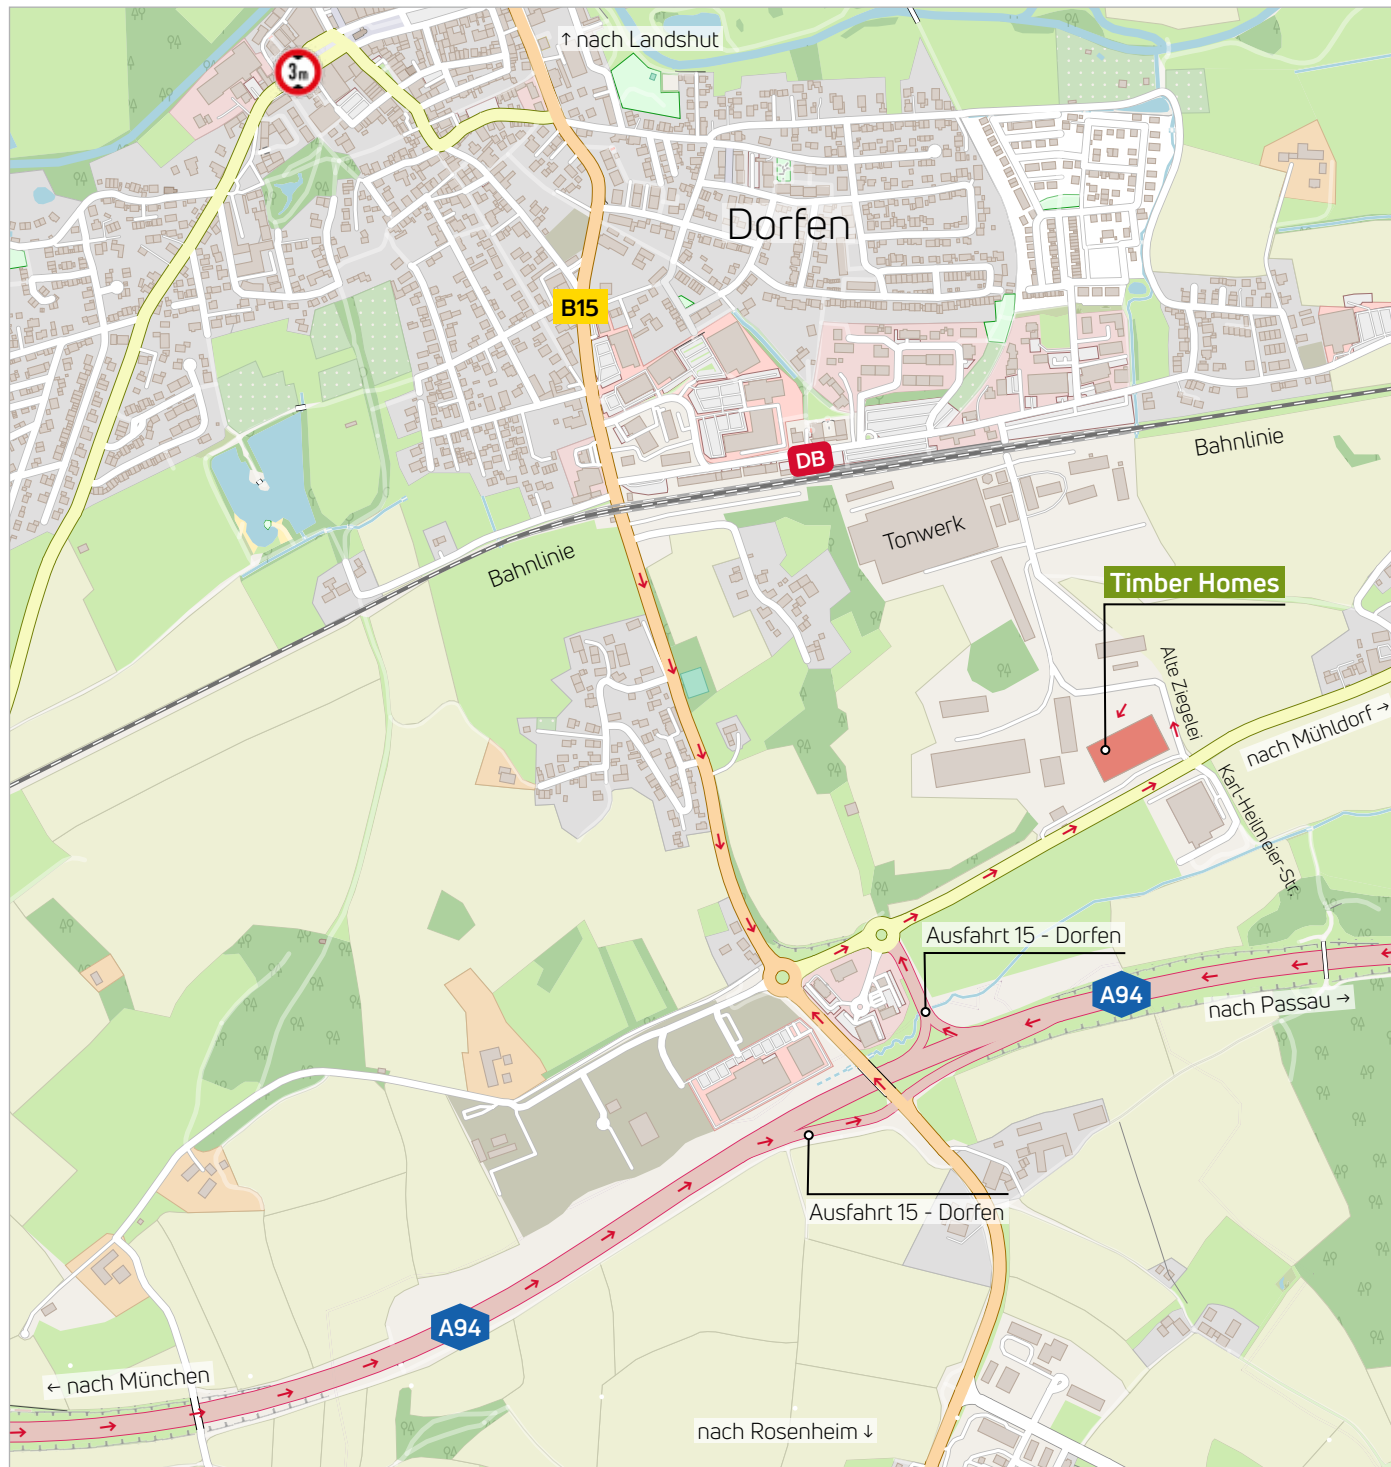

TIMBER HOMES

Raummodule

Navigationsadresse

Alte Ziegelei 2, 84405 Dorfen

(Die Adresse ist momentan noch nicht in Google verfügbar. Die Einfahrt in die Straße "Alte Ziegelei" befindet sich auf der Höhe der Karl-Heilmeier-Straße in Dorfen.)

Anfahrt mit Google Maps planen

Timber Homes GmbH & Co. KG

Plus Code: 7578+8M4 Dorfen

Anfahrtsbeschreibung

Anfahrt von Richtung München

Über die A94 kommend bei Ausfahrt 15-Dorfen abbiegen und links auf die B15 in Richtung Dorfen/Landshut fahren. Im Kreisverkehr erste Ausfahrt Richtung Mühldorf/Schwindkirchen nehmen und geradeaus über den folgenden Kreisverkehr fahren. Nach ca. 600 m auf Höhe der Karl-Heilmeier-Straße **links** in das Gelände einbiegen. Linker Hand befindet sich das Gebäude Timber Homes.

Anfahrt von Richtung Passau

Über die A94 kommend bei Ausfahrt 15-Dorfen abfahren. Im Kreisverkehr erste Ausfahrt Richtung Mühldorf/Schwindkirchen nehmen. Nach ca. 600 m auf Höhe der Karl-Heilmeier-Straße **links** in das Gelände einbiegen. Linker Hand befindet sich das Gebäude Timber Homes.

Anfahrt über die B15 von Dorfen kommend

Von der B15 kommend ca. 750 m nach den Bahngleisen die 3. Ausfahrt im Kreisverkehr Richtung Mühldorf/Schwindkirchen nehmen und geradeaus über den folgenden Kreisverkehr fahren. Nach ca. 600 m auf Höhe der Karl-Heilmeier-Straße **links** in das Gelände einbiegen. Linker Hand befindet sich das Gebäude Timber Homes.