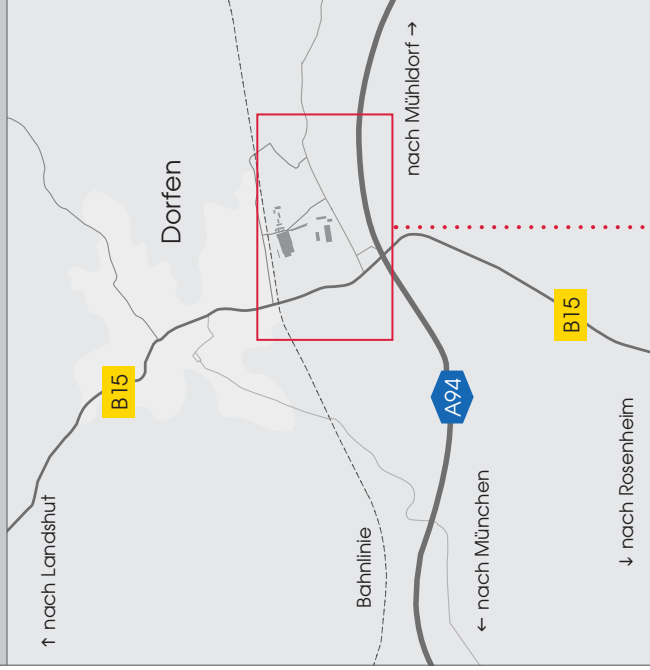

Anfahrt zum Timber Campus Dorfen

Öffentlicher Nahverkehr

Anfahrt mit der Bahn

Dorfen liegt an der Bahnstrecke München-Mühldorf. Nehmen Sie den Halt Dorfen. Folgen Sie vom Bahnhofsgebäude aus der Bahnhofstraße ca. 300 m Richtung Osten. Gehen Sie dann rechts über den Bahnübergang und auf dem Gelände nach links. Der **Timber Campus Dorfen** befindet sich am Ende des Geländes. Die Gehzeit beträgt ca. 5 Minuten.

Auto

Anfahrt aus Richtung München über A94

Über die A94 kommend bei Ausfahrt 15-Dorfen abbiegen und links auf die B15 in Richtung Dorfen/Landshut fahren. Im Kreisverkehr erste Ausfahrt Richtung Mühldorf/Schwindkirchen nehmen und geradeaus über den folgenden Kreisverkehr fahren. Nach ca. 600 m auf Höhe der Karl-Heilmeyer-Straße links in das Gelände einbiegen. Folgen Sie ca. 600 m der Straße und biegen Sie kurz vor dem Bahnübergang rechts ab. Der **Timber Campus Dorfen** befindet sich am Ende des Geländes.

Anfahrt aus Richtung Mühldorf über A94

Über die A94 kommend bei Ausfahrt 15-Dorfen abfahren. Im Kreisverkehr erste Ausfahrt Richtung Mühldorf/Schwindkirchen nehmen. Nach ca. 600 m auf Höhe der Karl-Heilmeyer-Straße links in das Gelände einbiegen. Folgen Sie ca. 600 m der Straße und biegen Sie kurz vor dem Bahnübergang rechts ab. Der **Timber Campus Dorfen** befindet sich am Ende des Geländes.

Anfahrt über die B15 von Dorfen kommend

Von der B15 kommend vor den Bahngleisen links auf die Bahnhofstraße abbiegen. Nach ca. 600 m rechts einbiegen und über den Bahnübergang fahren. Dann auf dem Gelände links abbiegen. Der **Timber Campus Dorfen** befindet sich am Ende des Geländes.